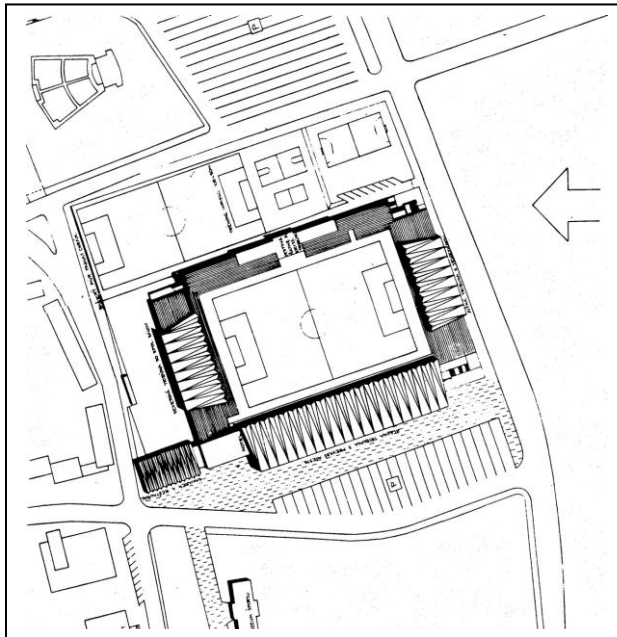

***Štúdia rekonštrukcie futbalového štadióna Spartaka TAZ Trnava***

***Južná tribúna  
Spartaka TAZ Trnava,  
projekt a realizácia  
/1970/***

***Rekonštrukcia barokového kaštieľa v Kočovciach,  
na Vedecko-študijné stredisko SvF SVŠT***